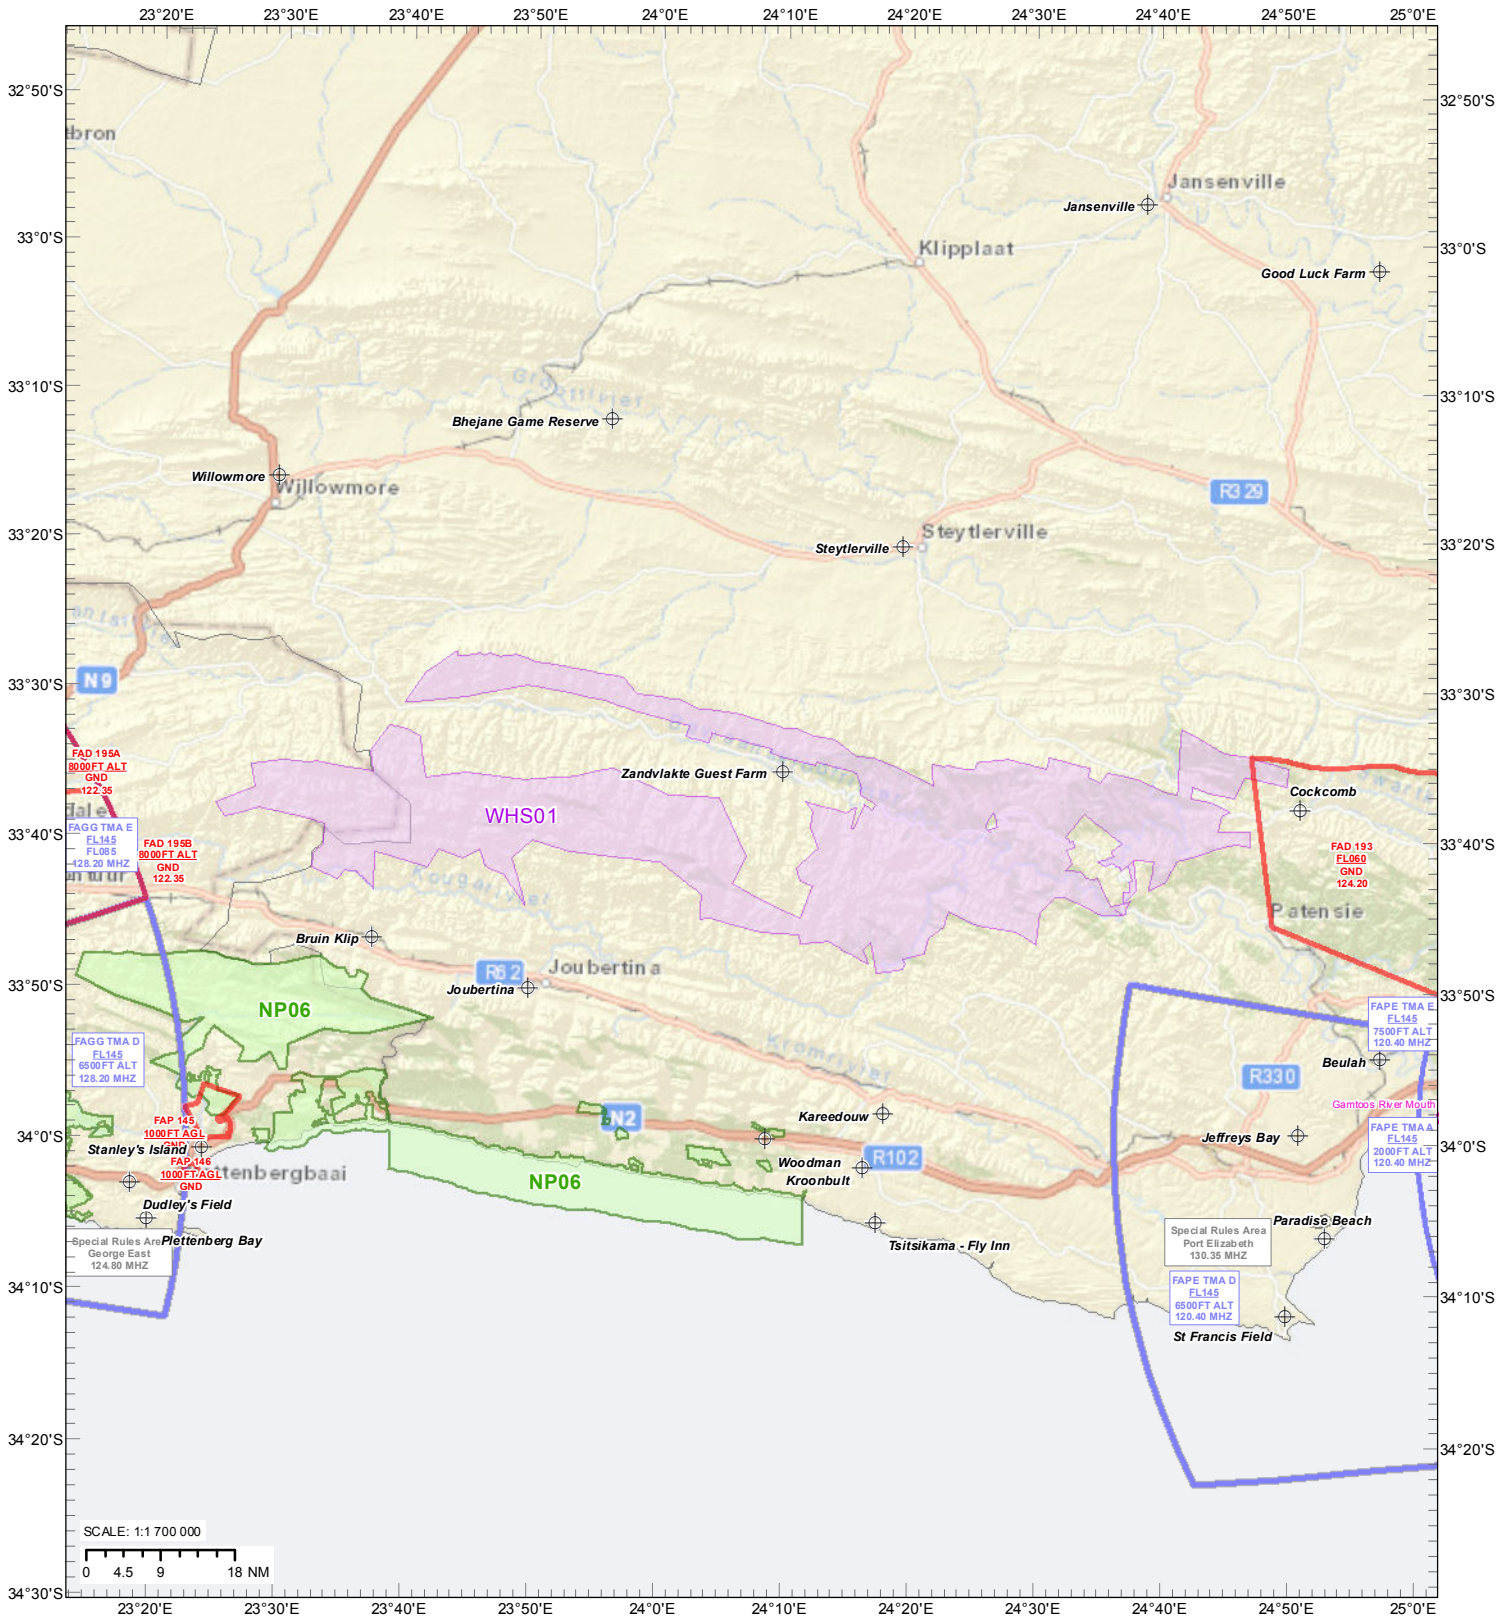

WORLD HERITAGE SITES

CF: Baviaanskloof

WHS Nr	Name	Highest Point (ft)	NEMPAA (ft)	MNM ALT (ft)
WHS01	CF: Baviaanskloof	5679	2500	8180

SOURCE: SAPAD_OR_2014_02